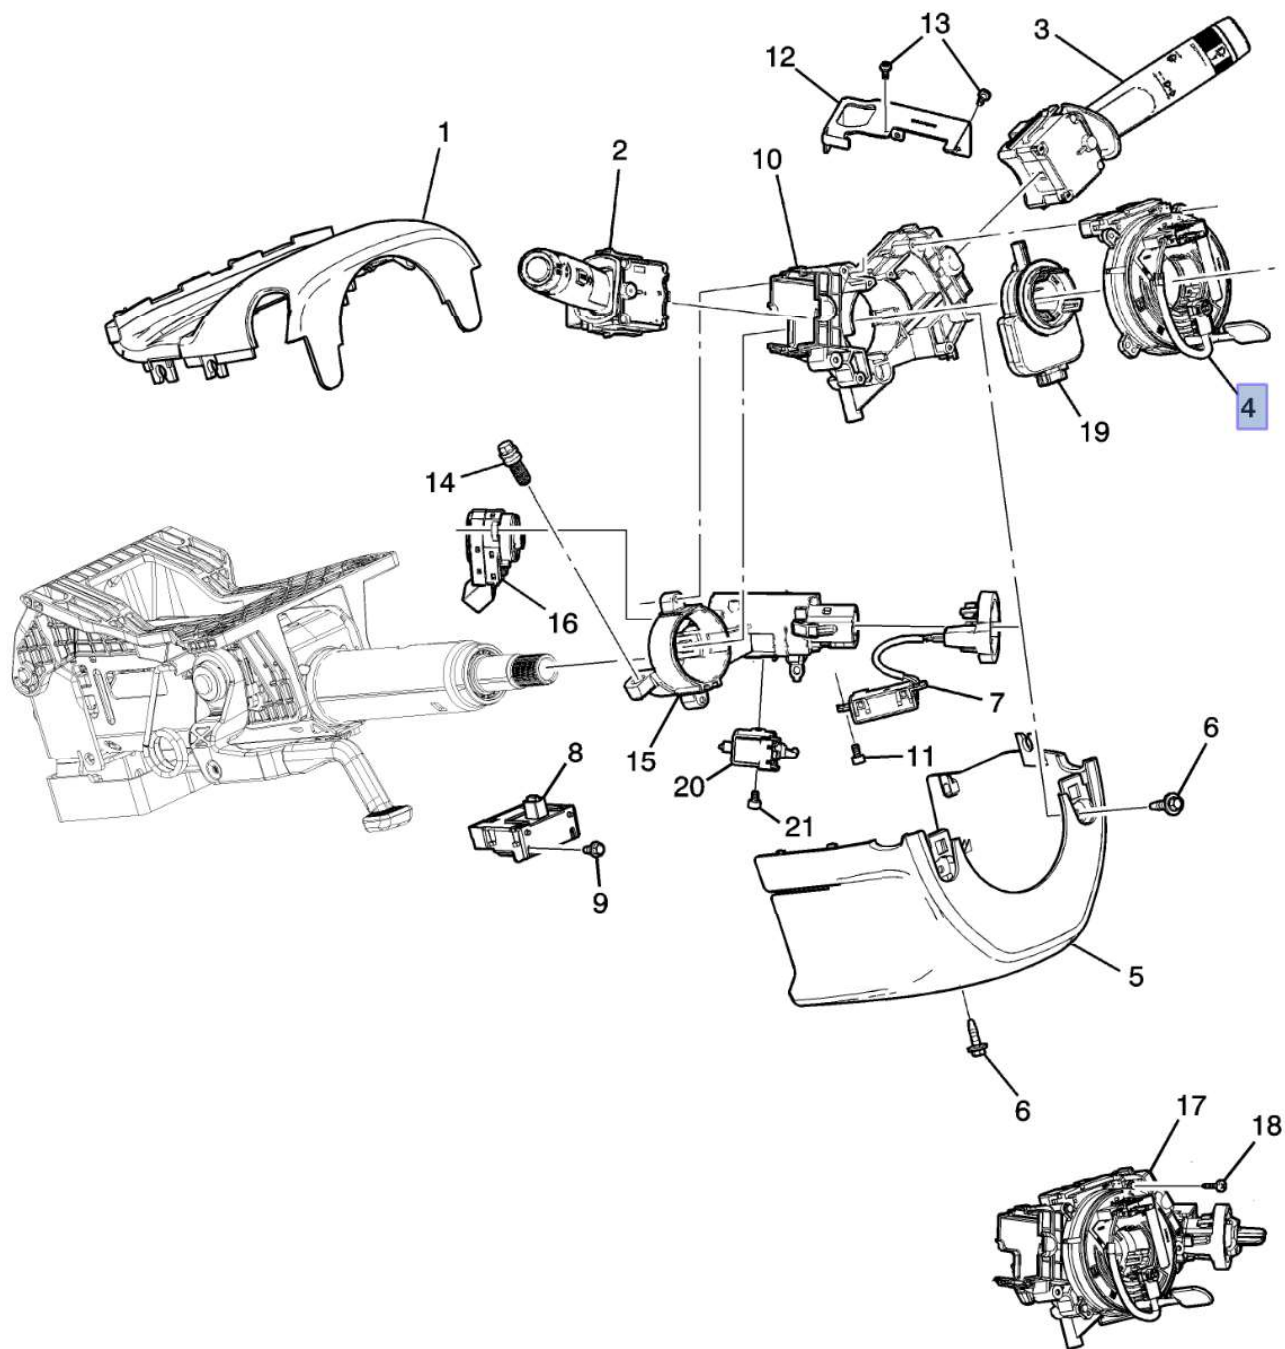

KP06-066 01/16/2015

Wyrób: Chevrolet

Rok: 2013

Model: ORLANDO (J309)

C - Chevrolet &gt; P - MEP - ORLANDO (J309) &gt; 2013 &gt; 06 - ZAWIESZENIE PRZEDNIE-UKŁAD KIEROWNICZY &gt; (KP06-066) 2011-2017 PP,PQ,PR75 KOLUMNA KIEROWNICY PART 2 OSŁONA I PRZEŁĄCZNIK &gt;

Obj.	Nr części	Grupa	Strona	Opis	Stosowanie	Rok	Liczba
4	22914038	14.865		CEWKA, PODUSZKA POWIETRZNA KIEROWNICY (CZĘŚĆ Z 17) (OBWÓD 4)	PP75 (AJG,AYC)	2012 - 2015	01
4	22914039	14.865		CEWKA, PODUSZKA POWIETRZNA KIEROWNICY (CZĘŚĆ Z 17) (12 ZWOJOWA SPRĘŻYNA ZEGARA)	PP,PQ,PR75 (AYC,K34,UC3,W1Y) (EXC FX3)	2013 - 2013	01