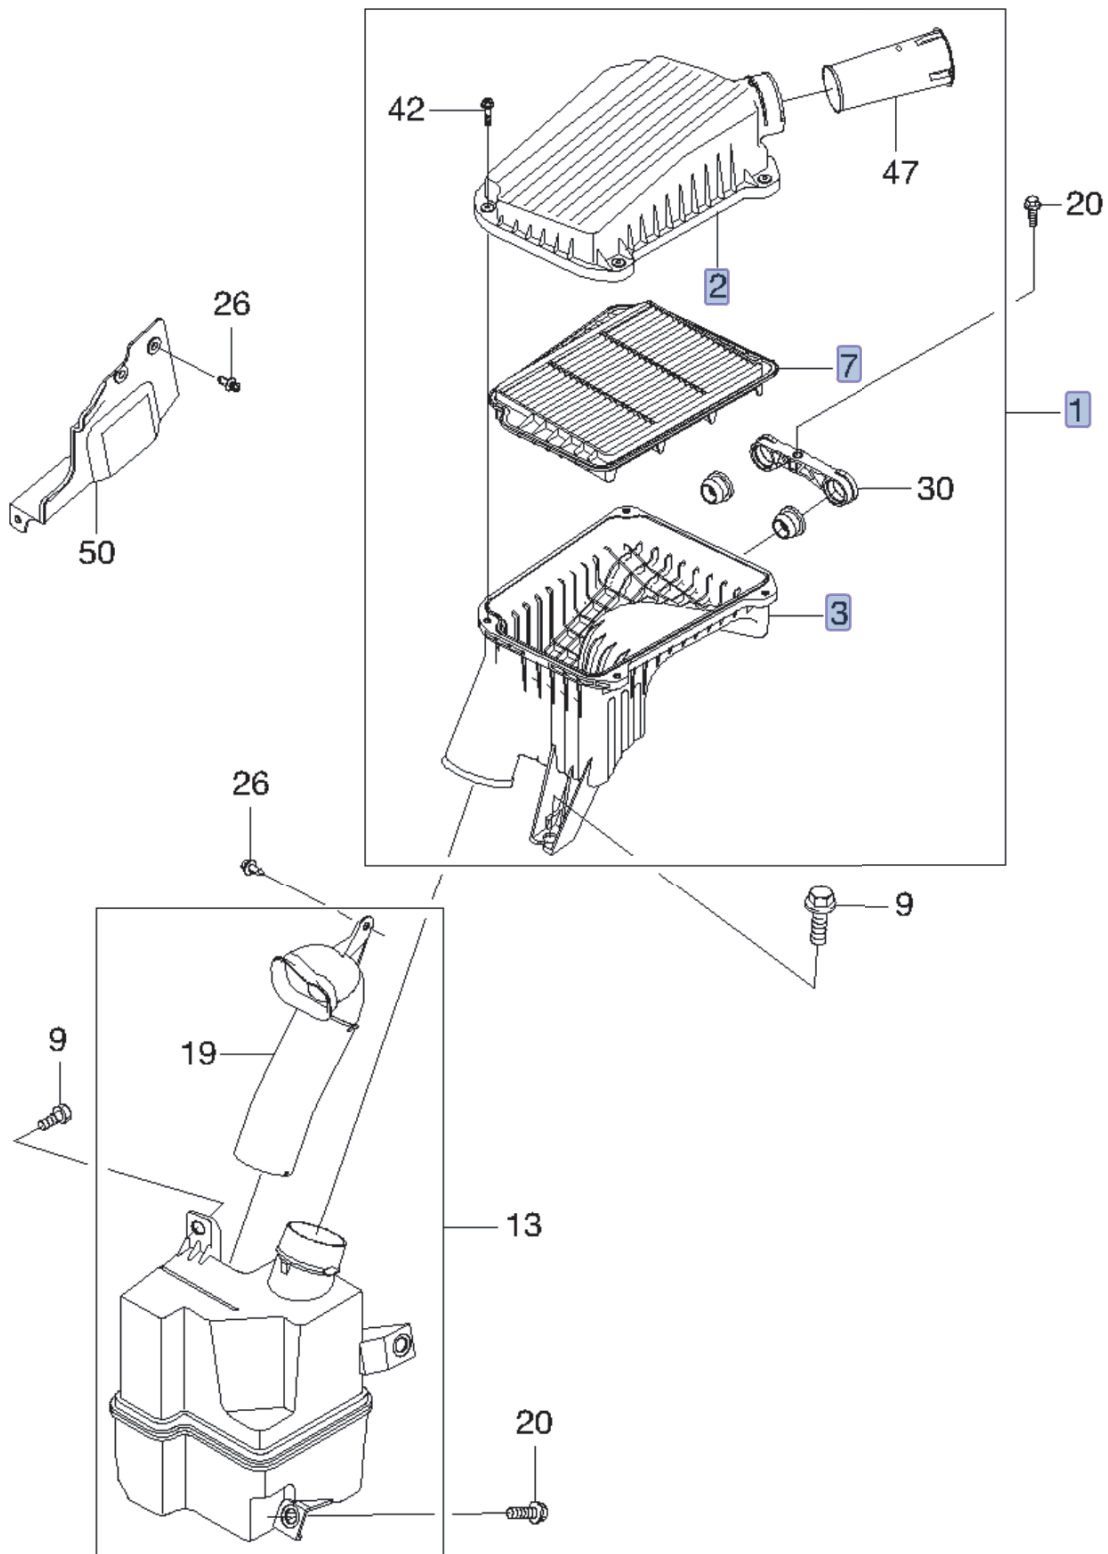

VIN: KL1NF35UJ7K644339

C - Chevrolet > J03 - LACETTI + NUBIRA + OPTRA (J200) [EUR] > 2007 > 2 - UKŁAD PALIOWY I UKŁAD STEROWANIA
SILNIKA > 4 - PRZEWÓD DOLOTOWY POWIETRZA I RURA WYDECHOWA > 2410 - UKŁAD DOLOTOWY POWIETRZA I (2410) >

VIN: KL1NF35UJ7K644339

C - Chevrolet > J03 - LACETTI + NUBIRA + OPTRA (J200) [EUR] > 2007 > 2 - UKŁAD PALIWOWY I UKŁAD STEROWANIA SILNIKA > 4 - PRZEWÓD DOLOTOWY POWIETRZA I RURA WYDECHOWA > 2410 - UKŁAD DOLOTOWY POWIETRZA I (2410) >

Obj.	Nr części	Strona	Opis	Stosowanie	Zakres	Liczba
1	96553445		FILTR POWIETRZA A	(SE,SX,CDX) (48,35,19)	2003-2007	1
2	96553447		FILTR POWIETRZA A, GÓR	(SE,SX,CDX) (48,35,19)	2003-2007	1
3	96553448		FILTR POWIETRZA, DOLN	(SE,SX,CDX) (48,35,19)	2003-2007	1
7	42390442		WKŁAD FILTRA POWIETRZA A	(SE,SX,CDX) (48,35,19)	2003-2007	1
7	96553450		WKŁAD FILTRA POWIETRZA A	(SE,SX,CDX) (48,35,19)	2003-2007	1