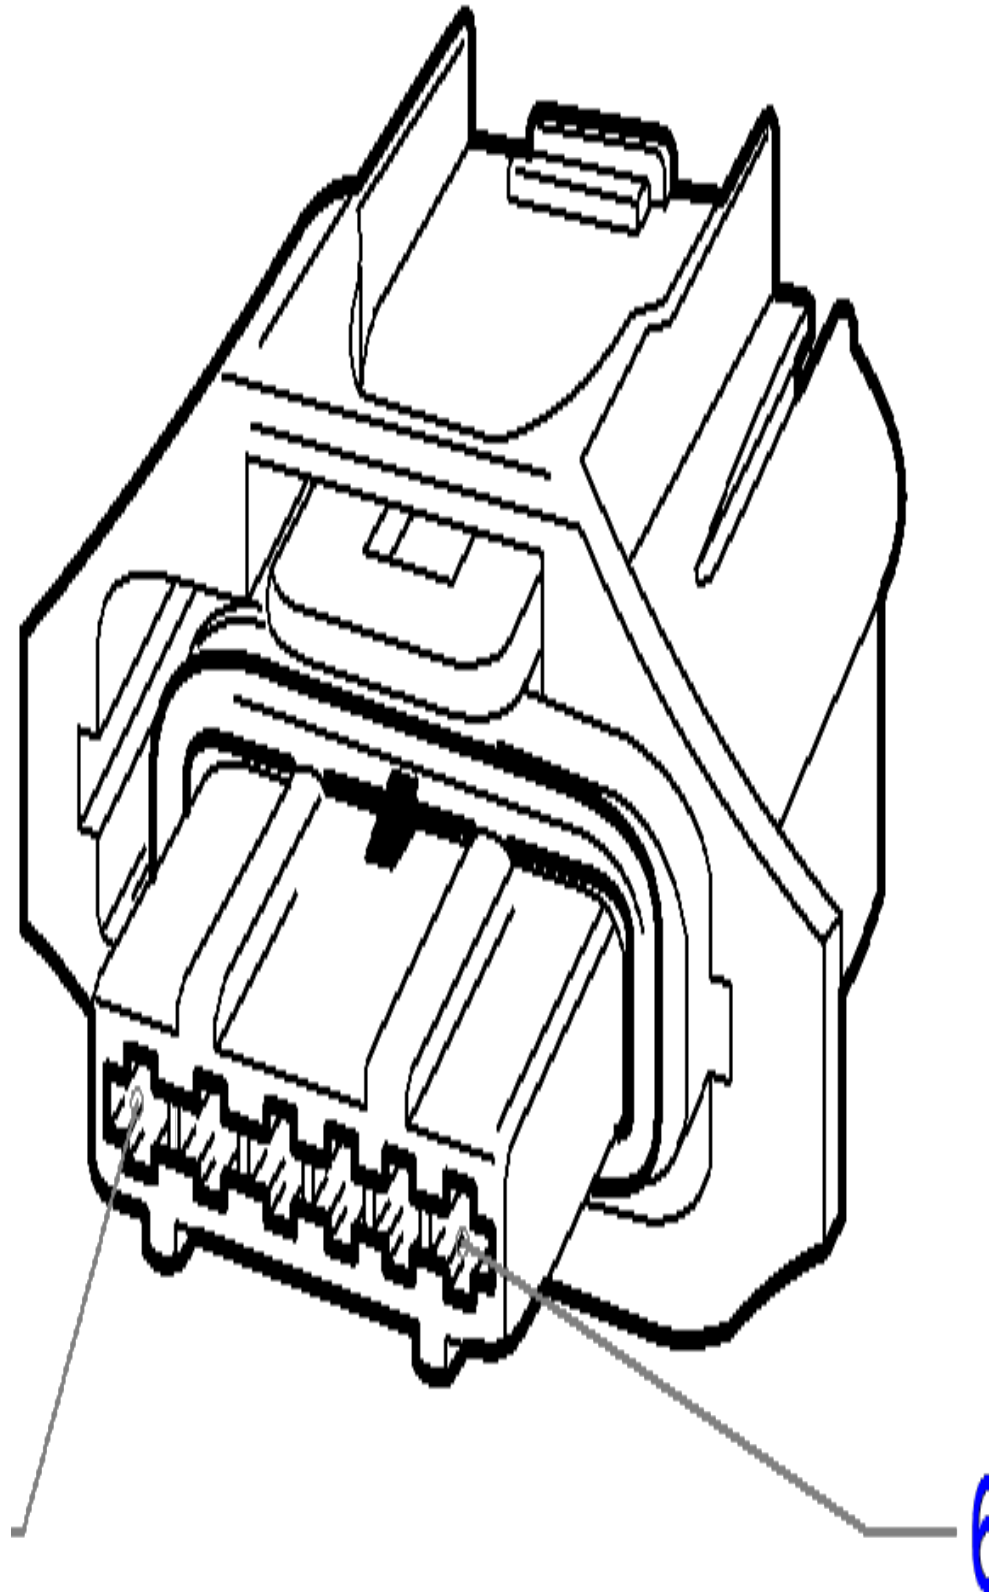

A40 Cewka zapłonowa, zapłon bezrozdzielaczowy (Silnik Z16XER)

Kod łącznika

ZFW 6-7

Kolor łącznika

Czarny

Narzędzie specjalne

Zamek główny

MKM 923-9A

Zamek dodatkowy

MKM 923-10A

Przyrząd do demontażu
przelotek

-

Przyporządkowanie szpilek

Styk	Kolor	Przekrój przewodu	Opcja	Funkcja
1	Brązowy	1		Masa
2	Czarny	1		Napięcie zapłonu
3	Niebieski-żółty	1		Sterowanie zapłonem (4)
4	Niebieski-Zielony	1		Sterowanie zapłonem (3)
5	Niebieski/Biały	1		Sterowanie zapłonem (2)
6	Niebieski-Czerwony	1		Sterowanie zapłonem (1)