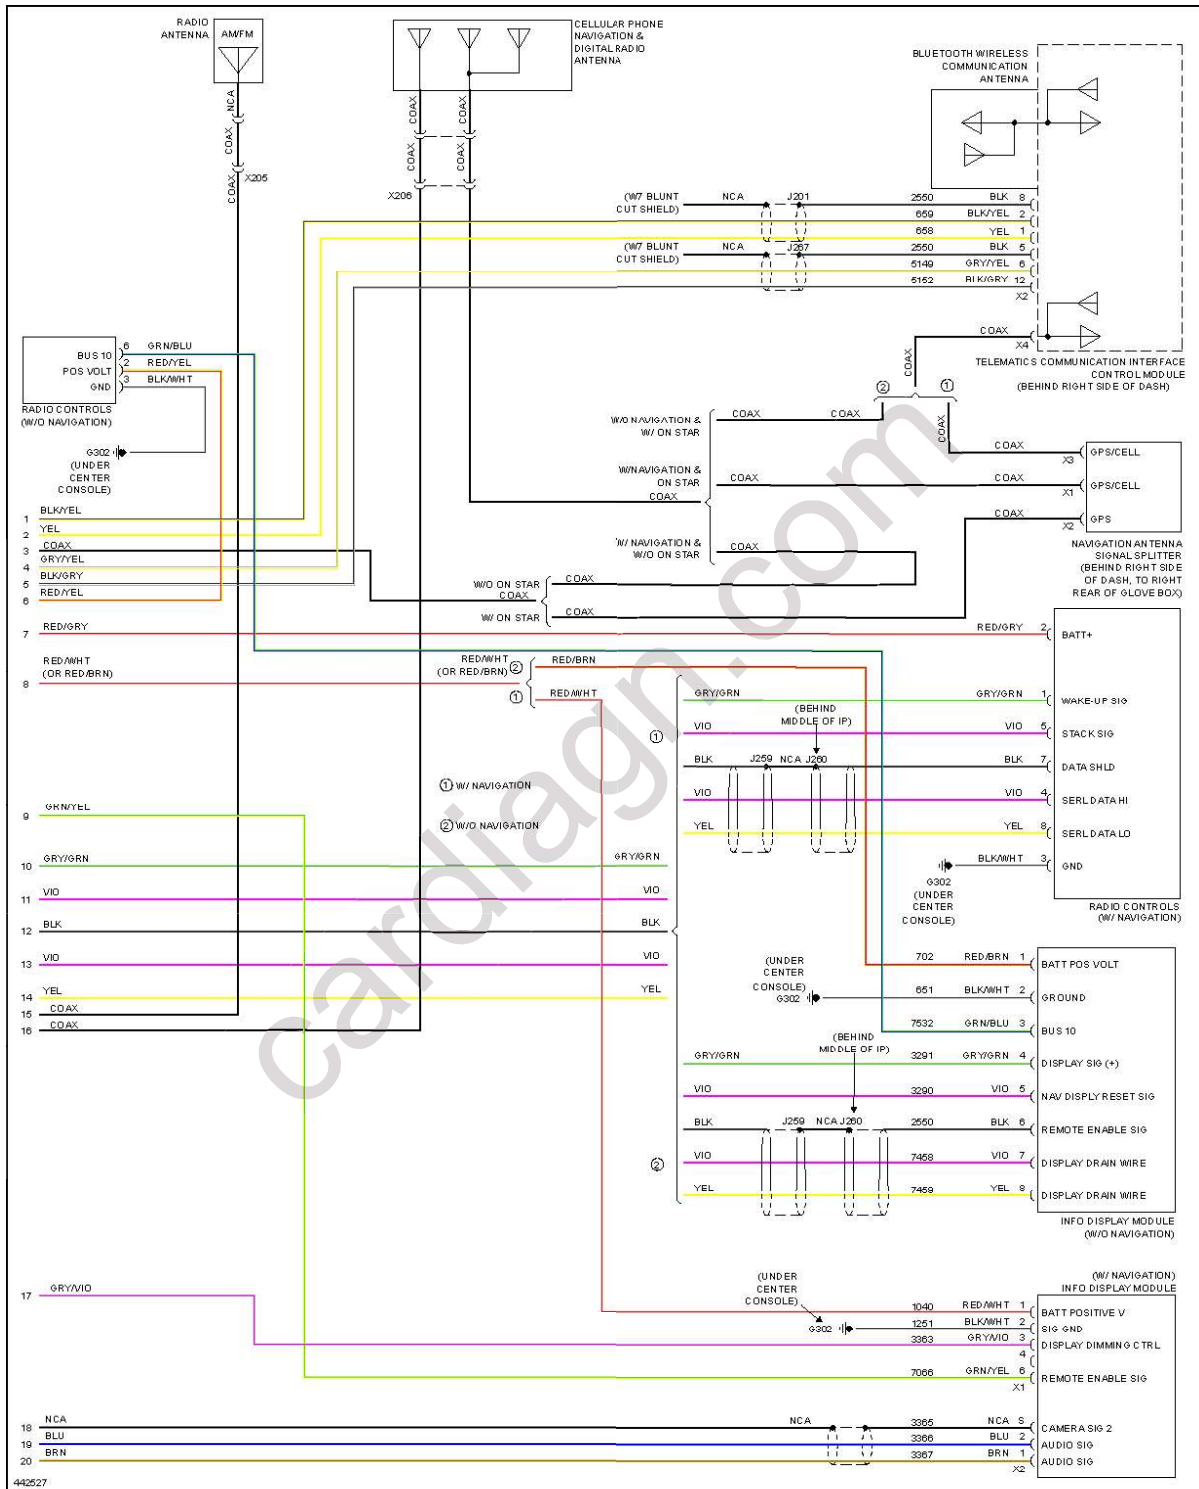

## 2014 SYSTEM WIRING DIAGRAMS Buick - Encore