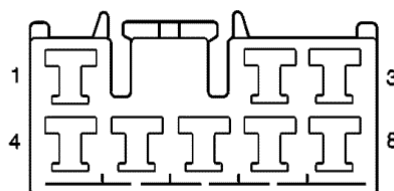

Captiva

**B87 Kamera wsteczna (długi rozstaw osi z UCS)****Informacje o złączu**

Typ wiązki przewodów: Tylny pas czolowy
 Złącze OEM: MG642273
 Przyłącze serwisowe: Obsługa przez wiązkę przewodów - zobacz katalog części
 Opis: 8-drogowe (BK)

Informacje o zacisku

Zakończony przewód: Obsługa przez wiązkę przewodów - zobacz katalog części
 Przyrząd do odblokowania: W toku
 Sonda badania diagnostycznego: W toku

B87 Kamera wsteczna (długi rozstaw osi z UCS)

Sworzeń	Wymiary	Kolor	Obwód	Działanie	Opcja
1	0,5	GOŁY	6799	Ekran kamery	--
2	0,5	WH	6798	Sygnal video kamery	--
3	0,5	TN/BK	6202	Masa kamery	--
4	0,5	OG	6201	Napięcie zasilania kamery	--
5	0,5	GY	6208	Sygnal koncentryczny kamery	--
6	--	--	--	Nie używane	--
7	0,5	GN/RD	6846	Napięcie zasilania lampy oświetlenia tablicy rejestracyjnej	--
8	0,5	BK	650	Masa	--