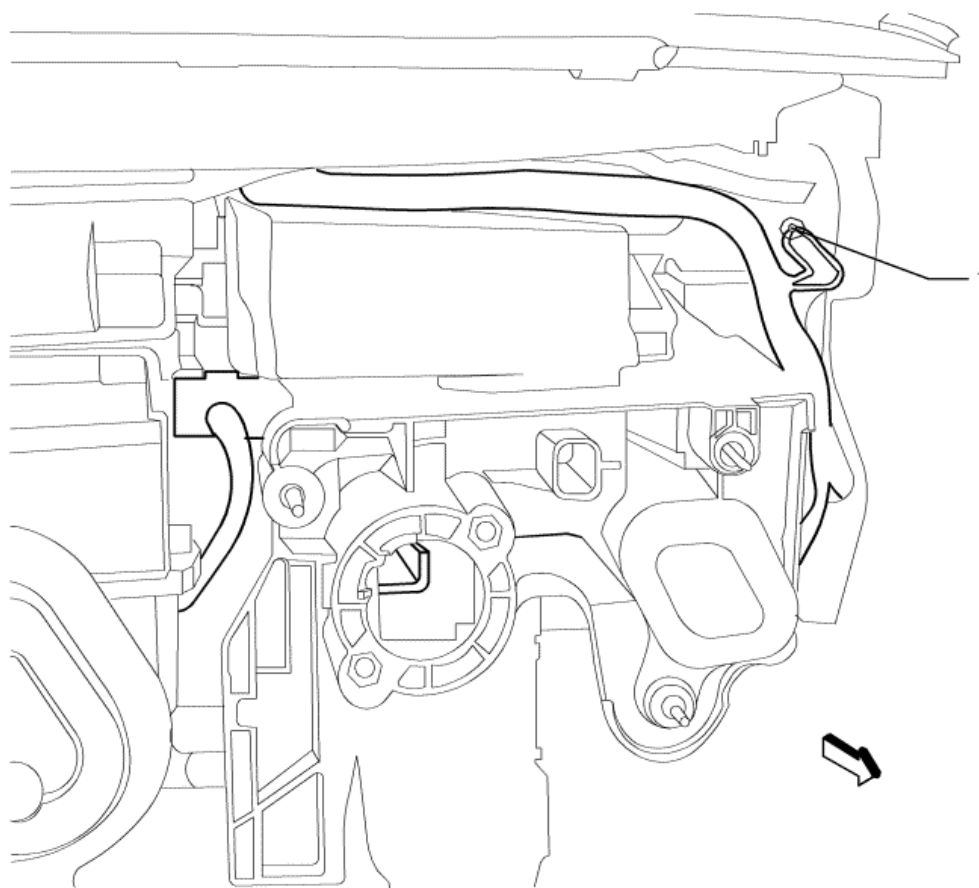

Cruze**Za lewą stroną elementów składowych tablicy rozdzielczej**

(1) G201 Poprzecznica, tablica rozdzielcza, strona lewa

© Copyright Chevrolet Wszelkie prawa zastrzeżone