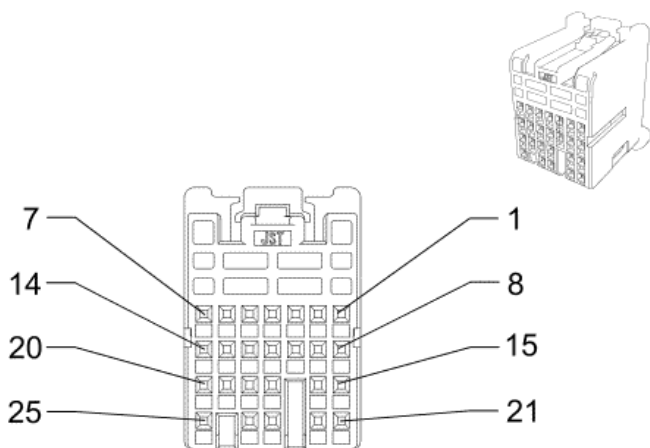

X3 Modułu elektronicznego nadwozia K9

Informacje o złączu

Wiązka przewodów: Tablica rozdzielcza
 OEM: 19151261
 Przyłącze serwisowe: 19151261
 Opis: 25-drogowe F 0.64 Series, (L-GN)

Informacje o zacisku

Zakończony przewód: 13575870
 Narzędzie do odblokowania: J-38125-12A
 Sonda badania diagnostycznego: J-35616-64B (L-BU)