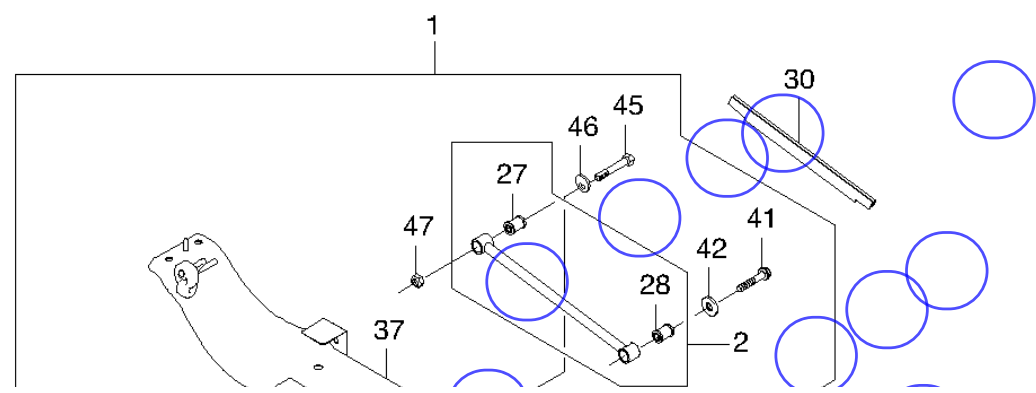

Number	Name	Code	Usage	Range	Amount
94525126	WASHER	42	(기본형,고급형,최고급형) (48,35,19)	2003-2007	2
96497058	BUSH	28	(기본형,고급형,최고급형) (48,35,19)	2003-2007	2
96550045	AXLE-RR	37	(기본형,고급형,최고급형) (48,19)	2003-2007	1
96550053	LINK A-PARALLEL, RR	2	(기본형,고급형,최고급형) (48,35,19)	2003-2007	2
94515070	NUT	49	(기본형,고급형,최고급형) (48,35,19)	2003-2007	2
96550057	LINK A-TRAILING, RR	14	(기본형,고급형,최고급형) (48,35,19)	2003-2007	2
96378564	REINF A	58	(기본형,고급형,최고급형) (48,35,19)	2003-2007	1
94515461	NUT	51	(기본형,고급형,최고급형) (48,35,19)	2003-2007	2
94515418	NUT	51	(기본형,고급형,최고급형) (19)	2003-2007	2
94501105	BOLT	10	(기본형,고급형,최고급형) (48,35,19)	2003-2007	4
94500987	BOLT	15	(기본형,고급형,최고급형) (48,35,19)	2003-2007	6
94500714	BOLT	48	(기본형,고급형,최고급형) (48,35,19)	2003-2007	2
96550049	LINK A-PARALLEL, RR	3	(기본형,고급형,최고급형) (48,35,19)	2003-2007	2
96550051	BUSH	18	(기본형,고급형,최고급형) (48,35,19)	2003-2007	4
94525125	WASHER	21	(기본형,고급형,최고급형) (48,35,19)	2003-2007	2
94525126	WASHER	53	(기본형,고급형,최고급형) (48,35,19)	2003-2007	2
94500718	BOLT	52	(기본형,고급형,최고급형) (48,35,19)	2003-2007	2
94515424	NUT	16	(기본형,고급형,최고급형) (48,35,19)	2003-2007	2