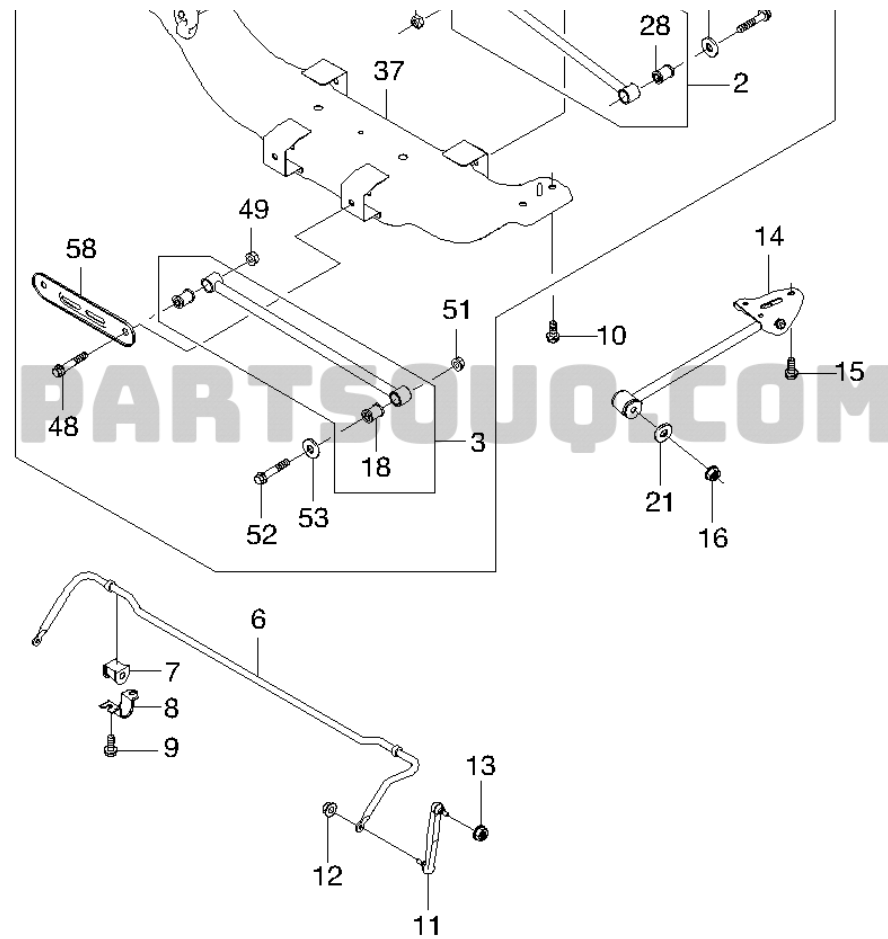

RJ4310 10/30/2004