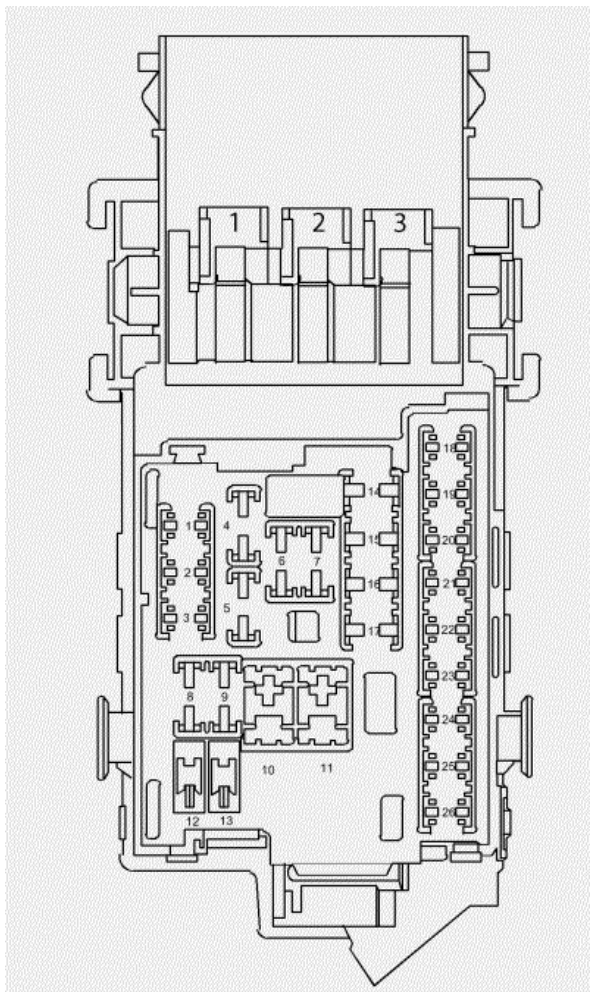

**Blok bezpieczników X51A - etykieta tablicy rozdzielczej****Blok bezpieczników X51A - wykorzystanie tablicy rozdzielczej**

Nie.	Nazwa urządzenia na etykiecie	Nazwa przypisana do urządzenia	Wartości znamionowe	Oznaczenie
1	--	Bezpiecznik F1DA	10A	Moduł sterujący telefonu komórkowego
2	--	Nie używane	Nie dotyczy	Nie używane
3	--	Bezpiecznik F3DA	25A	Moduł elektroniczny nadwozia
4	--	Bezpiecznik F4DA	20A	Radioodbiornik
5	--	Bezpiecznik F5DA	7.5A	Moduł sterujący układu czujników parkowania, sonda mocy, przełącznik wielofunkcyjny - konsola środkowa, wyświetlacz
6	--	Bezpiecznik F6DA	20A	Zapalniczka - przednia
7	--	Bezpiecznik F7DA	20A	Wyjście zasilania akcesoriów - konsola środkowa 1/2
8	--	Bezpiecznik F8DA	30A	Moduł elektroniczny nadwozia
9	--	Bezpiecznik F9DA	30A	Moduł elektroniczny nadwozia
10	--	Bezpiecznik F10DA	30A	Moduł elektroniczny nadwozia
11	--	Bezpiecznik F11DA	40A	Moduł sterujący silnika dmuchawy
12	--	Nie używane	Nie dotyczy	Nie używane
13	--	Bezpiecznik F13DA	25A	Modułu sterujący podgrzewanego siedzenia
14	--	Bezpiecznik F14DA	7.5A	Łącze transmisji danych, przyłącze podawania oleju
15	--	Bezpiecznik F15DA	10A	Moduł diagnostyczno-czujnikowy pneumatycznego systemu bezpieczeństwa biernego
16	--	Bezpiecznik F16DA	10A	Przełącznik zwalniający pokrywę przedziału tylnego
17	--	Bezpiecznik F17DA	15A	Moduł sterujący HVAC/zespół modułu sterującego HVAC
18-20	--	Nie używane	Nie dotyczy	Nie używane