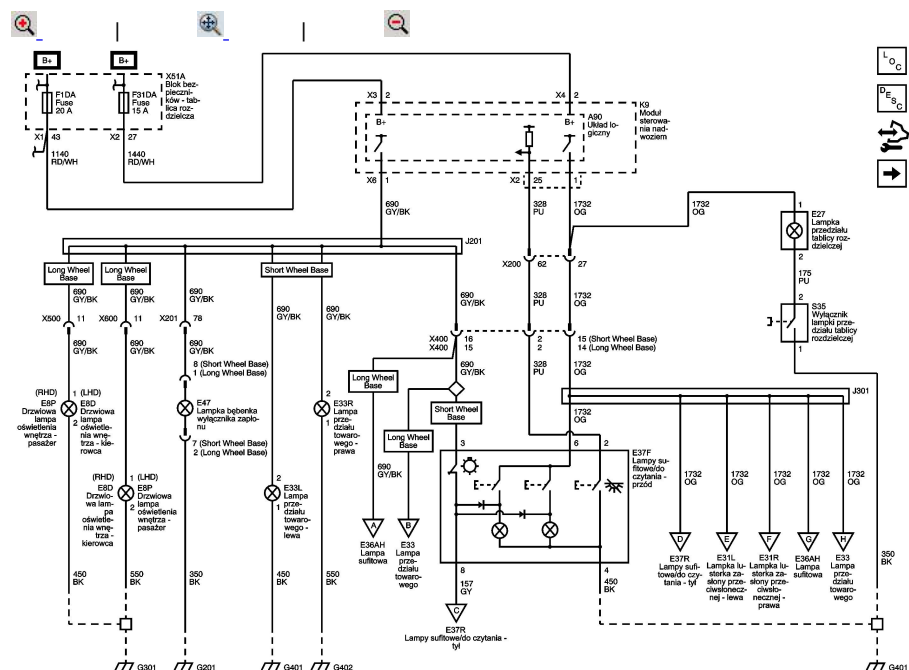

Captiva

Lampki górne/do czytania, lampka przedziału tylnego, włączająca się przy otwarciu drzwi, i podświetlenie włącznika zapłonu

[Lista głównych komponentów elektrycznych](#)

[Opis i działanie układu oświetlenia wewnętrznego](#)

[Odnośniki modułu sterującego](#)

[Lampki włączające się przy otwarciu drzwi/do czytania i lampki w osłonach przeciwsłonecznych](#)

[Bezpieczniki F1DA, F5DA, F6DA, F19DA, F27DA, F50DA, F51DA i F29UA](#)

[Bezpieczniki F2DA, F3DA, F8DA, F14DA, F15DA, F20DA, F24DA, F25DA, F31DA, F38DA i F27UA](#)

[Lampki włączające się przy otwarciu drzwi/do czytania i lampki w osłonach przeciwsłonecznych](#)

[G301 \(1 z 3\)](#)